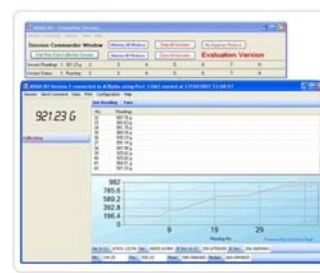

AdamDU - программа